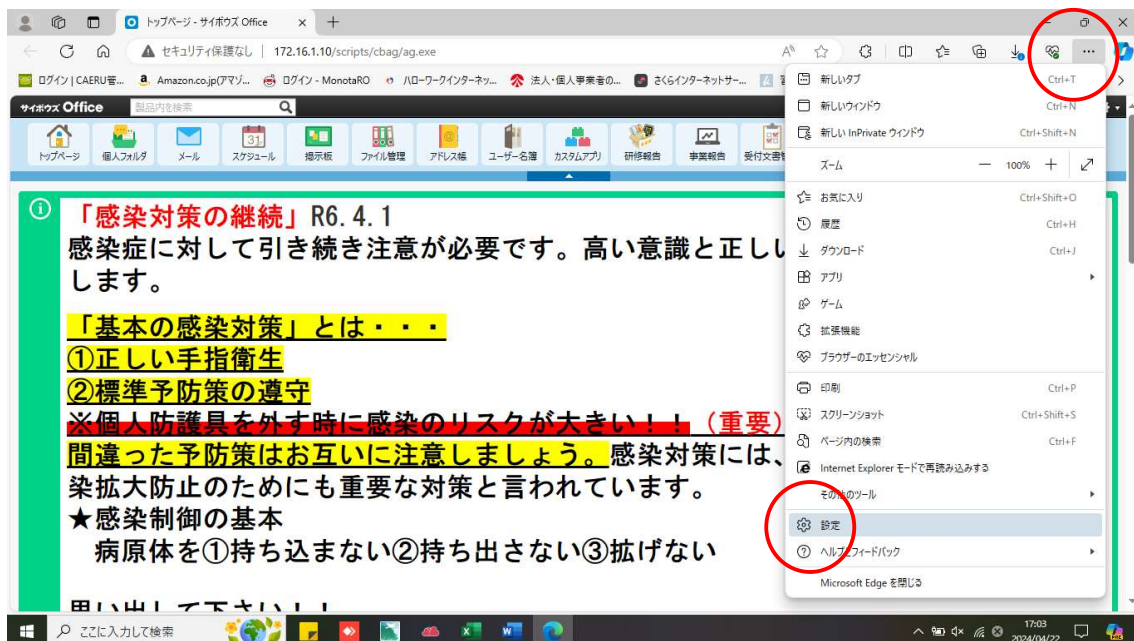

サイボウズ上の添付ファイルを開く方法 R6.4.22

1. Microsoft Edge を開く
2. 右上の [...] から「設定」をクリックする
3. 画面左側の「Cookie とサイトのアクセス許可」をクリックする
4. [セキュリティで保護されていないコンテンツ] をクリックする
5. [許可] の「追加」をクリックする
6. サイボウズトップページのURL

<http://172.16.1.10/scripts/cbag/ag.exe> を入力して、「追加」をクリックする