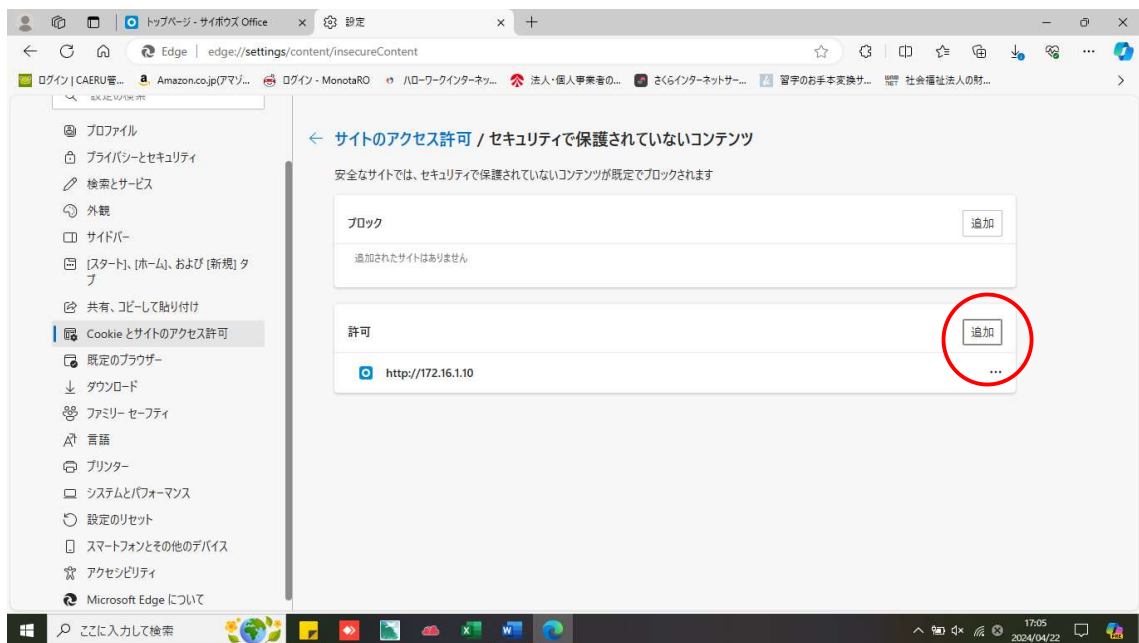

サイボウズ上の添付ファイルを開く方法 R6.4.22

1. Microsoft Edge を開く
2. 右上の [...] から「設定」をクリックする
3. 画面左側の「Cookie とサイトのアクセス許可」をクリックする
4. [セキュリティで保護されていないコンテンツ] をクリックする
5. [許可] の「追加」をクリックする
6. サイボウズトップページのURL

<http://172.16.1.10/scripts/cbag/ag.exe> を入力して、「追加」をクリックする